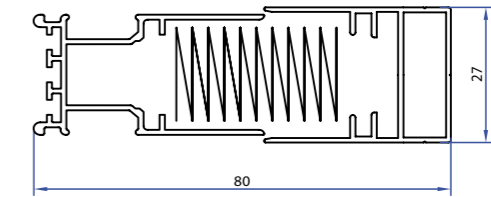

Méretetek

AJTÓ - FEKVŐ

Szélesség MIN/MAX	Magasság MIN/MAX
400 / 2000	1000 / 2600

ABLAK - FEKVŐ

Szélesség MIN/MAX	Magasság MIN/MAX
400 / 2000	700 / 1600

ABLAK - ÁLLÓ

Szélesség MIN/MAX	Magasság MIN/MAX
300 / 1600	400 / 2000

A paraméterek egyoldali kezelhetőséggel értendők. Kétoldali kezelhetőség esetén a szélességi maximum a duplája!

Nyitási lehetőségek

Metszeti rajzok

SZEMBŐL RÖGZÍTÉS

07-00040-xx

07-00040-xx

07-00080-xx

07-00090-xx