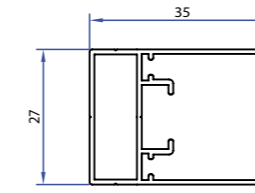

Méretetek

AJTÓ - FEKVŐ

Szélesség MIN/MAX	Magasság MIN/MAX
400 / 2000	1000 / 2600

ABLAK - FEKVŐ

Szélesség MIN/MAX	Magasság MIN/MAX
400 / 2000	700 / 1600

ABLAK - ÁLLÓ

Szélesség MIN/MAX	Magasság MIN/MAX
300 / 1600	400 / 2000

A paraméterek egyoldali kezelhetőséggel értendők. Kétoldali kezelhetőség esetén a szélességi maximum a duplája!

Nyitási lehetőségek

Metszeti rajzok

SZEMBŐL RÖGZÍTÉS

07-00040-xx

07-00040-xx

07-00080-xx

07-00090-xx