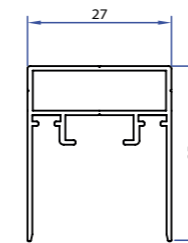

Méretetek

AJTÓ - FEKVŐ

Szélesség MIN/MAX	Magasság MIN/MAX
400 / 2000	1000 / 2600

ABLAK - FEKVŐ

Szélesség MIN/MAX	Magasság MIN/MAX
400 / 2000	700 / 1600

ABLAK - ÁLLÓ

Szélesség MIN/MAX	Magasság MIN/MAX
300 / 1600	400 / 2000

A paraméterek egyoldali kezelhetőséggel értendők. Kétoldali kezelhetőség esetén a szélességi maximum a duplája!

Nyitási lehetőségek

Metszeti rajzok

SZEMBŐL RÖGZÍTÉS

07-00040-xx

07-00040-xx

07-00080-xx

07-00090-xx