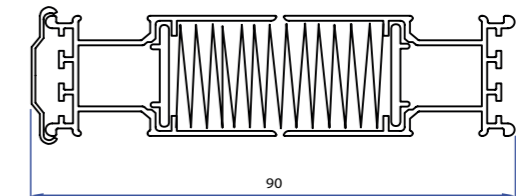

07-00040-xx