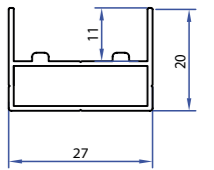

Méretetek

AJTÓ - FEKVŐ

Szélesség MIN/MAX	Magasság MIN/MAX
400 / 2000	1000 / 2600

ABLAK - FEKVŐ

Szélesség MIN/MAX	Magasság MIN/MAX
400 / 2000	700 / 1600

ABLAK - ÁLLÓ

Szélesség MIN/MAX	Magasság MIN/MAX
300 / 1600	400 / 2000

A paraméterek egyoldali kezelhetőséggel értendők. Kétoldali kezelhetőség esetén a szélességi maximum a duplája!

Nyitási lehetőségek

Metszeti rajzok

SZEMBŐL RÖGZÍTÉS

07-00040-xx

07-00040-xx

07-00080-xx

07-00090-xx