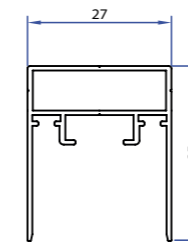

OLDALRÖGZÍTÉS

07-00040-xx