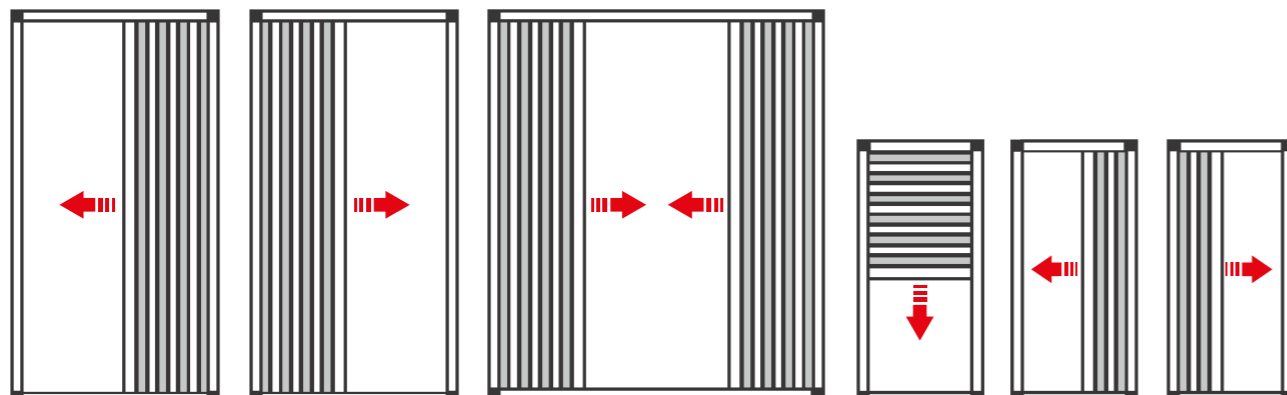

A ZIGZAG szúnyogháló függőleges és vízszintes mozgathoz egyaránt használható. Nincs tokozat és rugós mechanika, nincs helyben maradó fix elem, elhúzáskor a teljes nyílás szabadon marad, sőt 120 cm szélességig, nyitott állapotban a szúnyogháló egyáltalán nem látszik.

Az összekapcsolható elemeknek köszönhetően a szúnyogháló nemcsak gyorsan és könnyen szerelhető, hanem ráadásul akár 4 méteres szélességben is használható.

Akár tetőablakra vagy széles teraszajtóra szeretné, Önnek a ZIGZAG szúnyogháló a tökéletes megoldás.

Méretetek

AJTÓ - FEKVŐ

Szélesség MIN/MAX	Magasság MIN/MAX
400 / 2000	1000 / 2600

ABLAK - FEKVŐ

Szélesség MIN/MAX	Magasság MIN/MAX
400 / 2000	700 / 1600

ABLAK - ÁLLÓ

Szélesség MIN/MAX	Magasság MIN/MAX
300 / 1600	400 / 2000

A paraméterek egyoldali kezelhetőséggel értendők. Kétoldali kezelhetőség esetén a szélességi maximum a duplája!

Nyitási lehetőségek

Metszeti rajzok

SZEMBŐL RÖGZÍTÉS

07-00040-xx

07-00040-xx

07-00080-xx

07-00090-xx