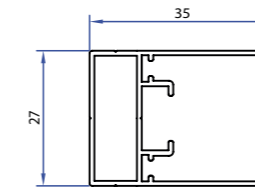

ZIGZAG SZÚNYOGHÁLÓ ÚJ MEGOLDÁS A ROVAROK ELLEN

A ZIGZAG a pliszé szúnyogháló továbbfejlesztett változata, amely új dimenziót nyit a rovarok elleni küzdelemben. A ZIGZAG nemcsak praktikus, de esztétikus megoldást nyújt, ha kis helyigénnyel nagy méretű nyílászárókat akar rovarvédelemmel ellátni.

A ZIGZAG szúnyogháló függőleges és vízszintes mozgathoz egyaránt használható. Nincs tokozat és rugós mechanika, nincs helyben maradó fix elem, elhúzáskor a teljes nyílás szabadon marad, sőt 120 cm szélességig, nyitott állapotban a szúnyogháló egyáltalán nem látszik.

Az összekapcsolható elemeknek köszönhetően a szúnyogháló nemcsak gyorsan és könnyen szerelhető, hanem ráadásul akár 4 méteres szélességben is használható.

Akár tetőablakra vagy széles teraszajtóra szeretné, Önnek a ZIGZAG szúnyogháló a tökéletes megoldás.

Méretetek

AJTÓ - FEKVŐ

Szélesség MIN/MAX	Magasság MIN/MAX
400 / 2000	1000 / 2600

ABLAK - FEKVŐ

Szélesség MIN/MAX	Magasság MIN/MAX
400 / 2000	700 / 1600

ABLAK - ÁLLÓ

Szélesség MIN/MAX	Magasság MIN/MAX
300 / 1600	400 / 2000

A paraméterek egyoldali kezelhetőséggel értendők. Kétoldali kezelhetőség esetén a szélességi maximum a duplája!

Nyitási lehetőségek

Metszeti rajzok

SZEMBŐL RÖGZÍTÉS

07-00040-xx

07-00040-xx

07-00080-xx

07-00090-xx

07-00050-xx

OLDALRÖGZÍTÉS

07-00040-xx

07-00040-xx

07-00080-xx

07-00080-xx

07-00020-xx

SZÚNYOGHÁLÓ RENDSZEREK

A rovarok elleni védelem alappillére, emellett a redőnyök hasznos és kedvelt kiegészítő eleme a szúnyogháló, amely sűrű szövésű, szürke színű, időjárás- és tűzálló üvegszálal anyagból készül.

FIX SZÚNYOGHÁLÓ

A legegyszerűbb rovar elleni megoldás a fix keretes szúnyogháló, amely könnyen fel- és leszerelhető.

ROLÓS, RUGÓS SZÚNYOGHÁLÓ